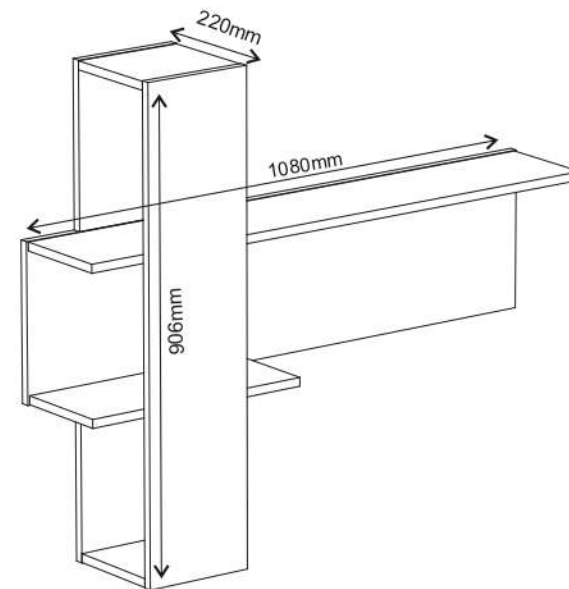

# NEPU 110

KÓD	ROZMĚR				BALÍČEK
001	294	1080	16	1	1/1
002	1072	188	16	1	1/1
003	906	210	16	1	1/1
004	446	188	16	1	1/1
005	306	210	16	2	1/1
007	210	188	16	2	1/1
PŘÍSLUŠENSTVÍ				1	1/1

<p>x8 e1</p> 	<p>x8 s1</p> 	<p>x4 e19</p> 	<p>x23 f1 Ø 8x30mm</p> 
<p>x2 f3</p> 	<p>x2 g2</p> 	<p>x2 p17</p> 	<p>x12 r1</p> 
<p>x12 s2</p> 	<p>x4 r10</p> 	<p>x4 r16</p> 	<p>x1 z1</p> 
<p>x2 e2</p> 			