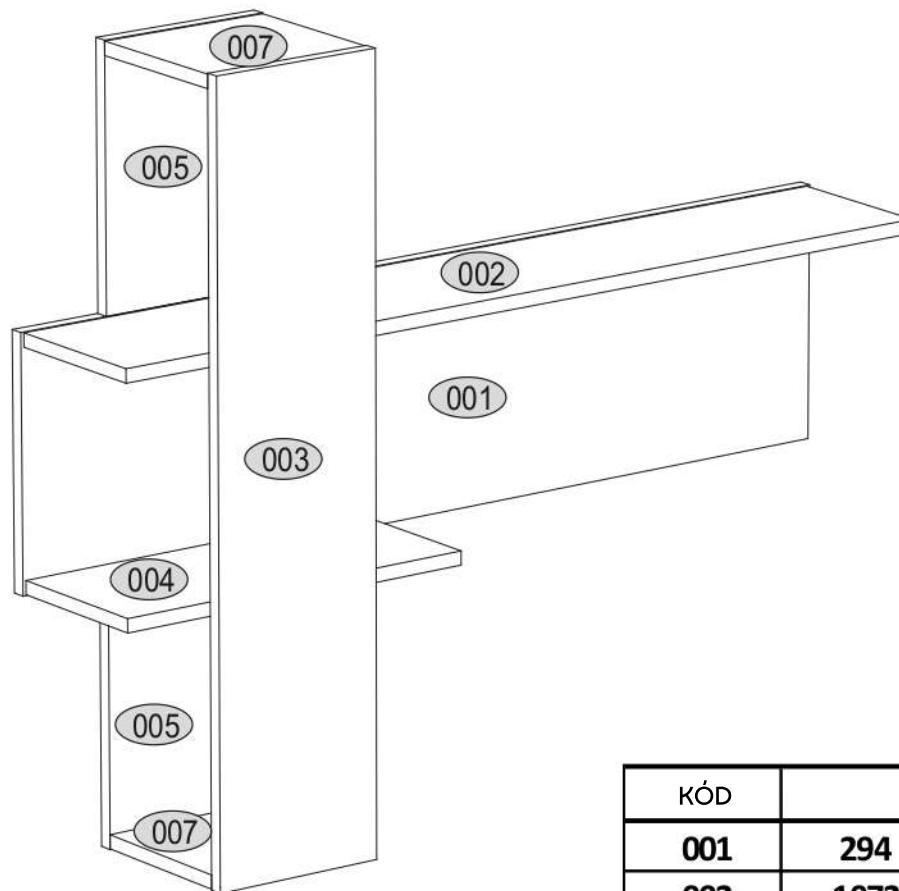

# NEPU 110

KÓD	ROZMĚR				BALÍČEK
001	294	1080	16	1	1/1
002	1072	188	16	1	1/1
003	906	210	16	1	1/1
004	446	188	16	1	1/1
005	306	210	16	2	1/1
007	210	188	16	2	1/1
PŘÍSLUŠENSTVÍ				1	1/1

<p>x8 e1</p> 	<p>x8 s1</p> 	<p>x4 e19</p> 	<p>x23 f1 Ø 8x30mm</p> 
<p>x2 f3</p> 	<p>x2 g2</p> 	<p>x2 p17</p> 	<p>x12 r1</p> 
<p>x12 s2</p> 	<p>x4 r10</p> 	<p>x4 r16</p> 	<p>x1 z1</p> 
<p>x2 e2</p> 			