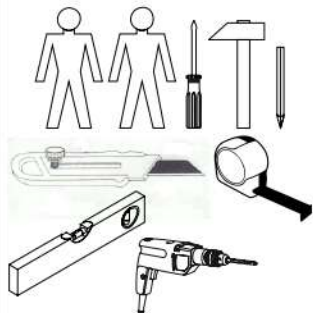

# NEPU 110

KÓD	ROZMĚR				BALÍČEK
001	294	1080	16	1	1/1
002	1072	188	16	1	1/1
003	906	210	16	1	1/1
004	446	188	16	1	1/1
005	306	210	16	2	1/1
007	210	188	16	2	1/1
PŘÍSLUŠENSTVÍ				1	1/1

<p>x8 e1</p> 	<p>x8 s1</p> 	<p>x4 e19</p> 	<p>x23 f1 Ø 8x30mm</p> 
<p>x2 f3</p> 	<p>x2 g2</p> 	<p>x2 p17</p> 	<p>x12 r1</p> 
<p>x12 s2</p> 	<p>x4 r10</p> 	<p>x4 r16</p> 	<p>x1 z1</p> 
<p>x2 e2</p> 			