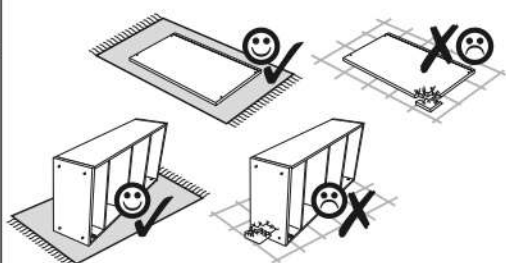

# NEPU 110

KÓD	ROZMĚR				BALÍČEK
001	294	1080	16	1	1/1
002	1072	188	16	1	1/1
003	906	210	16	1	1/1
004	446	188	16	1	1/1
005	306	210	16	2	1/1
007	210	188	16	2	1/1
PŘÍSLUŠENSTVÍ				1	1/1

<p>x8 e1</p> 	<p>x8 s1</p> 	<p>x4 e19</p> 	<p>x23 f1 Ø 8x30mm</p> 
<p>x2 f3</p> 	<p>x2 g2</p> 	<p>x2 p17</p> 	<p>x12 r1</p> 
<p>x12 s2</p> 	<p>x4 r10</p> 	<p>x4 r16</p> 	<p>x1 z1</p> 
<p>x2 e2</p> 			